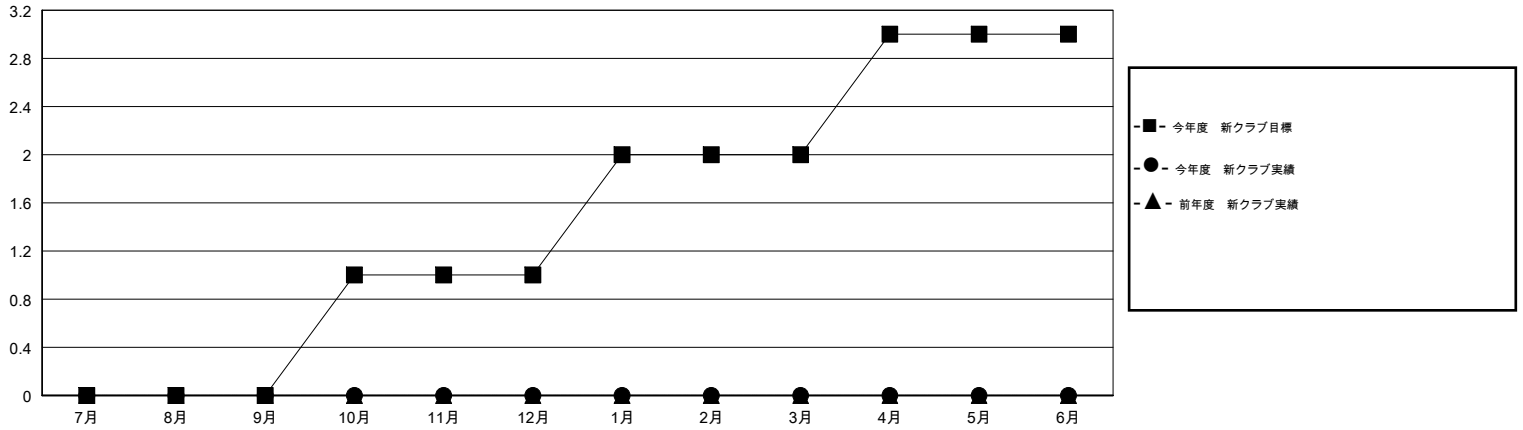

# MONTHLY MEMBERSHIP PROGRESS REPORT

District 332 E

Results as of: 07/31/2018

GMT: MASAYOSHI MARUYAMA, YASUHISA NAKAMURA

地域 JAPAN

GMT会則地域

クラブ				名			
結果: 2018-2019				結果: 2018-2019			
四半期	新クラブ目標	新クラブ	解散クラブ	四半期	会員純増目標	会員増強実績	退会者(転籍を含む) 実際
7月/8月/9月	0	0	0	7月/8月/9月	100	28	9
10月/11月/12月	1	0	0	10月/11月/12月	100	0	0
1月/2月/3月	1	0	0	1月/2月/3月	100	0	0
4月/5月/6月	1	0	0	4月/5月/6月	100	0	0

新クラブ目標及び実績累計

会員目標及び実績累計

解散クラブ: 0	16 CLUBS OF 56 一名以上の新会員を登録	男女別 男性 1,561 (78.13%) 女性 437 (21.87%) 女性%年度目標: 15%
退会者 物故会員 0 クラブ解散 0 その他 9 合計 9	<a href="#">会員累計データを見るには、ここをクリック</a>	世帯主/家族会員合計 659 国際会費半額の家族会員 356