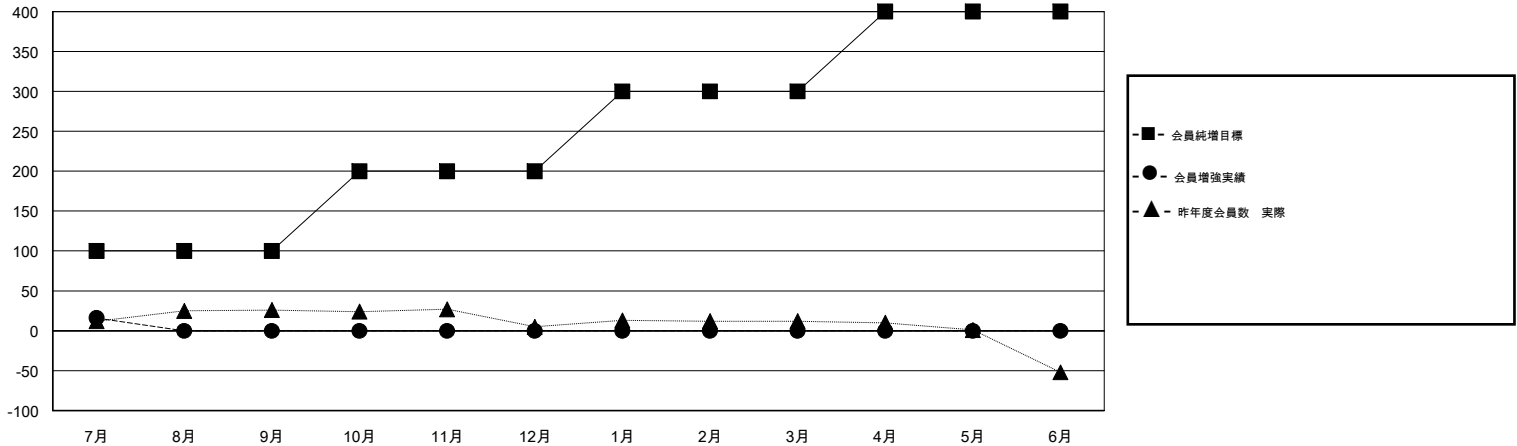

# MONTHLY MEMBERSHIP PROGRESS REPORT

District 332 E

Results as of: 07/31/2018

GMT: MASAYOSHI MARUYAMA, YASUHISA NAKAMURA

地域 JAPAN

GMT会則地域

クラブ				名			
結果: 2018-2019				結果: 2018-2019			
四半期	新クラブ目標	新クラブ	解散クラブ	四半期	会員純増目標	会員増強実績	退会者(転籍を含む) 実際
7月/8月/9月	0	0	0	7月/8月/9月	100	28	9
10月/11月/12月	1	0	0	10月/11月/12月	100	0	0
1月/2月/3月	1	0	0	1月/2月/3月	100	0	0
4月/5月/6月	1	0	0	4月/5月/6月	100	0	0

新クラブ目標及び実績累計

会員目標及び実績累計

解散クラブ: 0	16 CLUBS OF 56 一名以上の新会員を登録	男女別 男性 1,561 (78.13%) 女性 437 (21.87%) 女性%年度目標: 15%
退会者 物故会員 0 クラブ解散 0 その他 9 合計 9	<a href="#">会員累計データを見るには、ここをクリック</a>	世帯主/家族会員合計 659 国際会費半額の家族会員 356